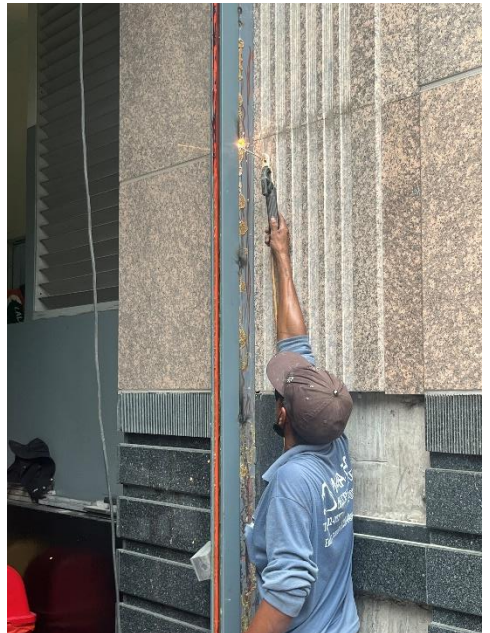

งานเปลี่ยนเสาประตู Loading area อาคารสมคิด
The Park Chidlom

งานเปลี่ยนเสาประตู Loading area อาคารสมคิด
The Park Chidlom

งานเปลี่ยนเสาประตู Loading area อาคารสมคิด
The Park Chidlom

งานเปลี่ยนเสาประตู Loading area อาคารสมคิด
The Park Chidlom